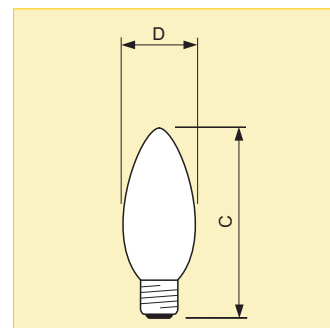

Размеры (мм)

№	C		D	
	max.	ном.	max.	ном.
2	96.5	35		

Коммерческое наименование продукта											
Тип	Мощность	Цоколь	Напряжение	Форма колбы	Покрытие колбы	Тип упаковки	Конфигурация упаковки	Световой поток (лм)	Индекс цветопередачи (Ra)	Размер №	Номер для заказа 8711500...
Standard	15Вт	E14	230В	B35	CL	1CT	10X10F	115	100	1	012050 50
Standard	15Вт	E14	230В	B35	FR	1CT	10X10F	115	100	1	011701 50
Standard	25Вт	E14	230В	B35	FR	2CT	12X5F	215	100	1	026309 71
Standard	25Вт	E14	230В	B35	FR	2CT	12X5F	205	100	2	364166 71
Standard	25Вт	E14	230В	B35	CL	2CT	12X5F	215	100	1	026583 71
Standard	25Вт	E14	230В	B35	FR	1CT	10X10F	215	100	1	011718 50
Standard	25Вт	E14	230В	B35	CL	1CT	10X10F	215	100	1	011602 50
Standard	25Вт	E27	230В	B35	CL	2CT	12X5F	205	100	2	364142 71
Standard	25Вт	E27	230В	B35	CL	1CT	10X10F	205	100	2	056603 50
Standard	25Вт	E27	230В	B35	FR	1CT	10X10F	205	100	2	056368 50
Standard	40Вт	E14	230В	B35	FR	2CT	12X5F	410	100	1	026316 71
Standard	40Вт	E14	230В	B35	CL	1CT	10X10F	410	100	1	011633 50
Standard	40Вт	E14	230В	B35	CL	2CT	12X5F	410	100	1	026590 71
Standard	40Вт	E14	230В	B35	FR	1CT	10X10F	410	100	1	011336 50
Standard	40Вт	E27	230В	B35	FR	2CT	12X5F	390	100	2	356376 71
Standard	40Вт	E27	230В	B35	CL	1CT	10X10F	390	100	2	056696 50
Standard	40Вт	E27	230В	B35	CL	2CT	12X5F	390	100	2	356345 71
Standard	40Вт	E27	230В	B35	FR	1CT	10X10F	390	100	2	056467 50
Standard	60Вт	E14	230В	B35	FR	1CT	10X10F	670	100	1	011763 50
Standard	60Вт	E14	230В	B35	CL	1CT	10X10F	670	100	1	011671 50
Standard	60Вт	E14	230В	B35	FR	2CT	12X5F	670	100	1	026323 71
Standard	60Вт	E14	230В	B35	CL	2CT	12X5F	670	100	1	026606 71
Standard	60Вт	E27	230В	B35	FR	1CT	10X10F	670	100	2	056511 50
Standard	60Вт	E27	230В	B35	CL	1CT	10X10F	630	100	2	341631 50
Standard	60Вт	E27	230В	B35	CL	2CT	12X5F	630	100	2	363954 71
Standard	60Вт	E27	230В	B35	FR	2CT	12X5F	670	100	2	364289 71