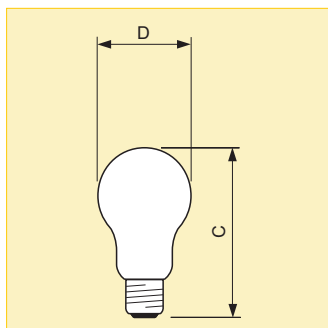

Размеры (мм)

C	D
max.	nom.
95	55