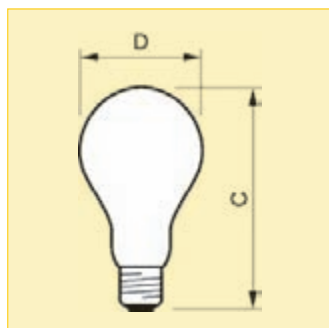

Размеры (мм)

№	C	D
	max.	nom.
1	97	55
2	123.5	65