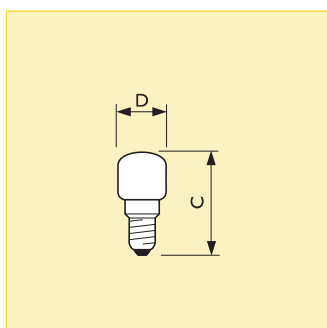

Размеры (мм)

№	C		D	
	max.	nom.	max.	nom.
2	57	25