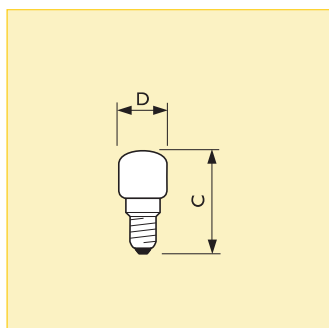

Размеры (мм)

№	C	D
	max.	nom.
1	49	22
2	57	25

Коммерческое наименование продукта										
Тип	Мощность	Цоколь	Напряжение	Форма колбы	Покрывание колбы	Тип упаковки	Конфигурация упаковки	Световой поток (лм)	Размер №	Номер для заказа 8711500...
Appliance	15Вт	E14	230-240В	T22	CL	1CT	10X10F	90	1	036599 50
Appliance	25Вт	E14	230-240В	T25	CL	1CT	10X10F	172	2	038715 50