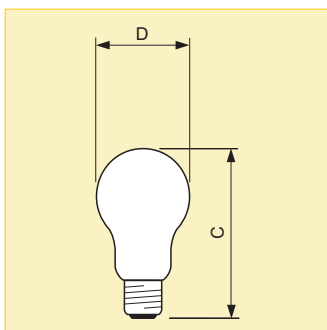

Размеры (мм)

C	D
max.	nom.
107.5	60

Коммерческое наименование продукта									
Тип	Мощность	Цоколь	Напряжение	Форма колбы	Покрывание колбы	Тип упаковки	Конфигурация упаковки	Световой поток (лм)	Номер для заказа 8711500...
Daylight	60Вт	E27	230В	A60	D-B	1CT	12X10F	400	026491 84
Daylight	100Вт	E27	230В	A60	D-B	1CT	12X10F	700	026507 84