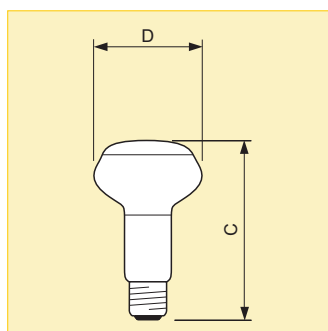

Варианты применения

- Детские комнаты и домашние бары
- Места общественного пользования, бары, ночные клубы, залы для танцев, театры
- Витрины и прилавки

Размеры (мм)

№	C		D	
	max.	nom.	max.	nom.
1	87		50	
2	104.5		63	