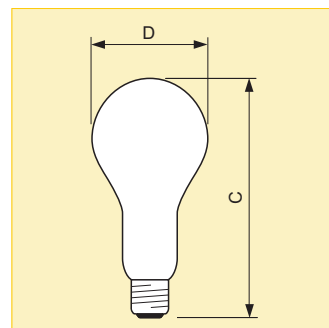

Размеры (мм)

№	C		D	
	max.	nom.	max.	nom.
3	145.5		80	

Коммерческое наименование продукта										
Тип	Мощность	Цоколь	Напряжение	Форма колбы	Покрывание колбы	Тип упаковки	Конфигурация упаковки	Световой поток (лм)	Размер №	Номер для заказа 8711500...
Reinforced Construction	40Вт	E27	230В	A60	CL	1СТ	20	340	1	090300 05
Reinforced Construction	40Вт	E27	230В	A60	FR	1СТ	20	340	1	090324 05
Reinforced Construction	60Вт	E27	230В	A60	CL	1СТ	20	515	1	090331 05
Reinforced Construction	60Вт	E27	230В	A60	FR	1СТ	20	515	1	090195 05
Reinforced Construction	100Вт	E27	230В	A65	FR	1СТ	20	990	2	090379 05
Reinforced Construction	100Вт	E27	230В	A65	CL	1СТ	20	990	2	090393 05
Reinforced Construction	150Вт	E27	230В	A80	FR	1СТ	20	1760	3	068859 05