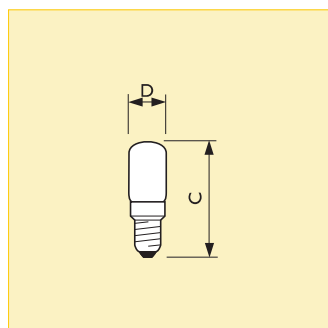

Размеры (мм)

№	C		D	
	max.	nom.	max.	nom.
1	54	17