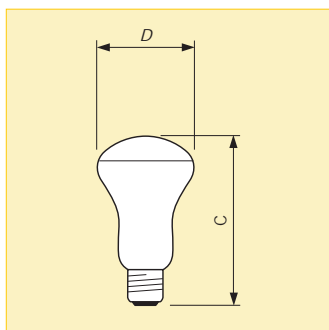

Размеры (мм)

C		D	
max.	nom.	max.	
125	75	76	

Коммерческое наименование продукта									
Тип	Мощность	Цоколь	Напряжение	Форма колбы	Покрытие колбы	Тип упаковки	Конфигурация упаковки	Световой поток (лм)	Номер для заказа 8711500...
SUPERLUX Agro Pro	150Вт	E27	230В	E75	WH	1CT	20	1950	381934 05