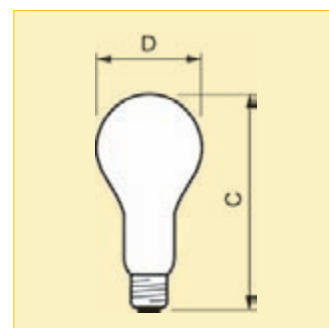

Размеры (мм)

№	C	D
	max.	nom.
3	145.5	80
4	177	88

Коммерческое наименование продукта											
Тип	Мощность	Покрывтие колбы	Цоколь	Напряжение	Форма колбы	Тип упаковки	Конфигурация упаковки	Световой поток (лм)	Индекс цветопередачи (Ra)	Размер №	Номер для заказа 8711500...
STANDARD	15Вт	FR	E27	230В	A55	1CT	12x10F	220	100	1	364081 84
STANDARD	15Вт	CL	E27	230В	A55	1CT	12x5F	220	100	1	364067 84
STANDARD	25Вт	CL	E27	230В	A55	1CT	12X10F	220	100	1	354501 84
STANDARD	25Вт	FR	E27	230В	A55	2CT DUO	12x5F	220	100	1	354839 71
STANDARD	25Вт	CL	E27	230В	A55	2CT DUO	12x5F	220	100	1	354808 71
STANDARD	25Вт	FR	E27	230В	A55	1CT	12X10F	220	100	1	354655 84
STANDARD	40Вт	CL	E27	230В	A55	1CT	12X10F	415	100	1	354532 84
STANDARD	40Вт	FR	E27	230В	A55	1CT	12X10F	415	100	1	354686 84
STANDARD	40Вт	CL	E27	230В	A55	2CT DUO	12x5F	415	100	1	354860 71
STANDARD	40Вт	FR	E27	230В	A55	2CT DUO	12x5F	415	100	1	354891 71
STANDARD	60Вт	CL	E27	230В	A55	2CT DUO	12x5F	710	100	1	354921 71
STANDARD	60Вт	FR	E27	230В	A55	2CT DUO	12x5F	710	100	1	354952 71
STANDARD	60Вт	FR	E27	230В	A55	1CT	12X10F	710	100	1	354716 84
STANDARD	60Вт	CL	E27	230В	A55	1CT	12X10F	700	100	1	354563 84
STANDARD	75Вт	CL	E27	230В	A55	1CT	12X10F	930	100	1	354594 84
STANDARD	75Вт	CL	E27	230В	A55	2CT DUO	12x5F	930	100	1	354983 71
STANDARD	75Вт	FR	E27	230В	A55	1CT	12X10F	930	100	1	354747 84

Продолжение на следующей странице.