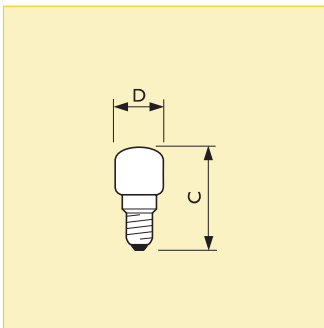

Размеры (мм)

C	D
max.	nom.
57	25