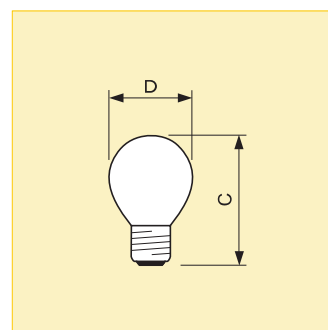

Размеры (мм)

№	C	D
	max.	nom.
2	73	45

Коммерческое наименование продукта											
Тип	Мощность	Цоколь	Напряжение	Форма колбы	Покрyтие колбы	Тип упаковки	Конфигурация упаковки	Световой поток (лм)	Индекс цветопередачи (Ra)	Размер №	Номер для заказа 8711500...
Standard	15Вт	E14	230В	P45	CL	2CT	12X5F	120	100	1	364296 71
Standard	15Вт	E27	230В	P45	CL	2CT	12X5F	115	100	2	365552 71
Standard	25Вт	E14	230В	P45	CL	1CT	10X10F	215	100	1	011831 50
Standard	25Вт	E14	230В	P45	FR	1CT	10X10F	215	100	1	011947 50
Standard	25Вт	E14	230В	P45	CL	2CT	12X5F	215	100	1	365651 71
Standard	25Вт	E27	230В	P45	FR	1CT	10X10F	205	100	2	011961 50
Standard	25Вт	E27	230В	P45	CL	1CT	10X10F	205	100	2	011855 50
Standard	25Вт	E27	230В	P45	CL	2CT	12X5F	205	100	2	365712 71
Standard	25Вт	E27	230В	P45	FR	2CT	12X5F	215	100	1	365682 71
Standard	25Вт	E27	230В	P45	FR	2CT	12X5F	205	100	2	365736 71
Standard	40Вт	E14	230В	P45	CL	1CT	10X10F	410	100	1	011862 50
Standard	40Вт	E14	230В	P45	FR	1CT	10X10F	405	100	1	011978 50
Standard	40Вт	E14	230В	P45	FR	1CT	10X10F	405	100	1	011978 50
Standard	40Вт	E14	230В	P45	CL	2CT	12X5F	410	100	1	365811 71
Standard	40Вт	E14	230В	P45	FR	1CT	10X10F	390	100	2	365903 71
Standard	40Вт	E27	230В	P45	FR	2CT	12X5F	405	100	1	365842 71
Standard	40Вт	E27	230В	P45	CL	2CT	12X5F	390	100	2	365880 71
Standard	40Вт	E27	230В	P45	CL	1CT	10X10F	390	100	2	011886 50
Standard	40Вт	E27	230В	P45	FR	1CT	10X10F	390	100	2	011220 50
Standard	60Вт	E14	230В	P45	FR	1CT	10X10F	640	100	2	366023 71
Standard	60Вт	E14	230В	P45	CL	1CT	10X10F	670	100	1	066992 50
Standard	60Вт	E14	230В	P45	CL	2CT	12X5F	670	100	1	365958 71
Standard	60Вт	E14	230В	P45	FR	1CT	10X10F	650	100	1	067579 50
Standard	60Вт	E27	230В	P45	CL	1CT	10X10F	630	100	2	067029 50
Standard	60Вт	E27	230В	P45	FR	2CT	12X5F	650	100	1	365989 71
Standard	60Вт	E27	230В	P45	CL	2CT	12X5F	630	100	2	366009 71