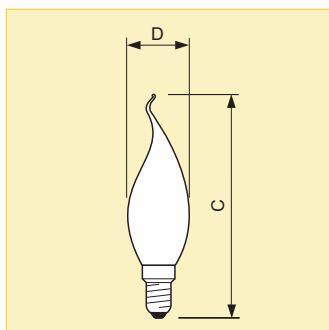

Размеры (мм)

№	C D	
	max.	nom.
1	118	35
2	125	35

Коммерческое наименование продукта											
Тип	Мощность	Цоколь	Напряжение	Форма колбы	Покрытие колбы	Тип упаковки	Конфигурация упаковки	Световой поток (лм)	Индекс цветопередачи (Ra)	Размер №	Номер для заказа 8711500...
Deco	15Вт	E14	230В	BXS35	AM	1CT	25	70	100	1	329158 40
Deco	15Вт	E14	230В	BXS35	CL	1CT	4X5F	80	100	2	
Deco	15Вт	E14	230В	BXS35	FR	1CT	4X5F	80	100	2	175779 38
Deco	25Вт	E14	230В	BXS35	AM	1CT	4X5F	170	100	1	329172 38
Deco	25Вт	E14	230В	BXS35	FR	1CT	4X5F	180	100	2	175342 38
Deco	25Вт	E14	230В	BXS35	CL	1CT	4X5F	180	100	2	175793 38
Deco	40Вт	E14	230В	BXS35	AM	1CT	4X5F	360	100	1	329196 38
Deco	40Вт	E14	230В	BXS35	CL	1CT	4X5F	370	100	2	175809 38
Deco	40Вт	E14	230В	BXS35	FR	1CT	4X5F	370	100	2	175359 38