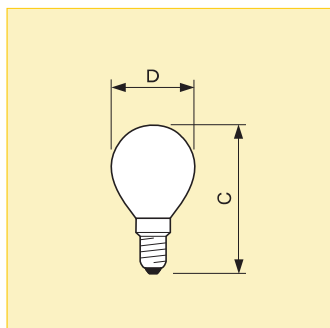

Размеры (мм)

№	C	D
	max.	nom.
1	76.5	45