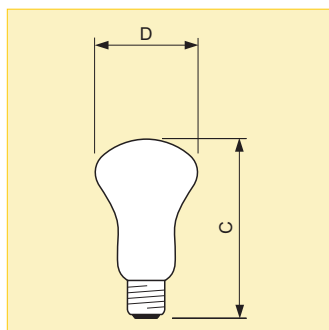

Варианты применения

- Основное и декоративное освещение в жилых помещениях – гостиных и столовых, спальнях, кабинетах и коридорах,
- Холлы гостиниц, рестораны, конференц-залы и фойе

Размеры (мм)

№	C		D
	max.	nom.	
1	91	50	
2	104	60	