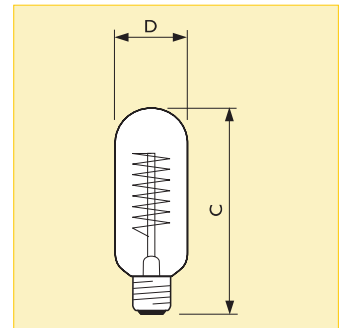

Размеры (мм)

№	C		D
	max.	nom.	
1	115	20	

Размеры (мм)

№	C		D
	max.	nom.	
2	130	45	

Коммерческое наименование продукта											
Тип	Мощность	Цоколь	Напряжение	Форма колбы	Покрывтие колбы	Тип упаковки	Конфигурация упаковки	Световой поток (лм)	Индекс цветопередачи (Ra)	Размер №	Номер для заказа 8711500...
Deco	25Вт	E14	230В	T20	CL	1CT	10X10F	225	100	1	019974 50
Deco	35Вт	E27	230В	T45	GO	1CT	10	125	100	2	055279 25