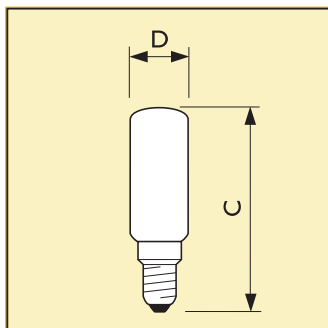

Размеры (мм)

C	D
max.	nom.
86	25

Коммерческое наименование продукта									
Тип	Мощность	Цоколь	Напряжение	Форма колбы	Покрывтие колбы	Тип упаковки	Конфигурация упаковки	Световой поток (лм)	Номер для заказа 8711500...
Appliance	40Вт	E14	230-240В	T25L	CL	1CT	5X10F	424	250056 70