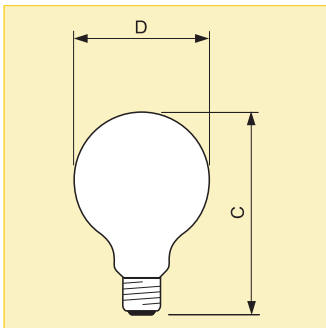

Размеры (мм)

№	C		D	
	max.	nom.	max.	nom.
1	125.5	80		
2	147	95		
3	172.5	120