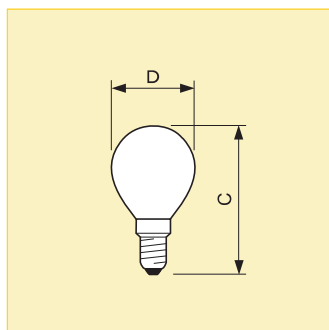

Размеры (мм)

№	C		D
	max.	nom.	
1	78	45