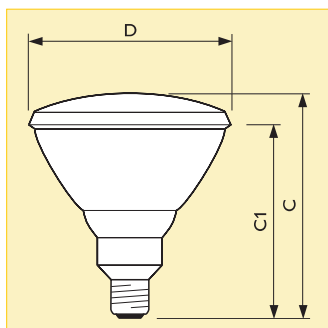

Рефлекторные лампы с колбами типа NR/R/PAR/E

Рефлекторные лампы с колбой PAR38

Размеры (мм)

C	C1	D
max.	nom.	nom.
136	123	121

Описание

- Лампы высокой светоотдачи диаметром 121 мм из прессованного стекла с отражателем

Особенности

- Лампы с отражателем типа SP дают направленный однородный поток света (12°)
- Лампы с отражателем типа FL имеют преломляющую линзу, состоящую из призматических элементов, выдающих поток света под углом 30°
- Срок службы – 2000 часов

Преимущества

- При одинаковой светоотдаче с обычными лампами PAR, потребляют электроэнергию на 20% меньше

Варианты применения

- Можно использовать в наружном и внутреннем освещении или в случаях, когда невозможно использовать стандартные рефлекторные лампы
- Внутреннее освещение: магазины, витрины, жилые дома, гостиницы, рестораны, театры, музеи, выставки и здания

- Наружное освещение: фонари, рекламные щиты, здания, статуи, подиумы, спортплощадки, парки и сады
- Можно устанавливать в системы наружного освещения без дополнительной защиты в том случае, если установлен влагонепроницаемый патрон
- Для использования в наружном освещении между лампой и патроном также необходимо вставить термостойкий резиновый уплотнитель

Коммерческое наименование продукта										
Тип	Мощность	Цоколь	Напряжение	Форма колбы	Угол падения светового пучка	Тип отражателя	Тип упаковки	Конфигурация упаковки	Сила света (макс.) (кд)	Номер для заказа 8711500...
PAR38	60Вт	E27	230В	PAR38	12°	SP	1СТ	12	3100	600363 15
PAR38	60Вт	E27	230В	PAR38	30°	FL	1СТ	12	1200	600394 15
PAR38	80Вт	E27	230В	PAR38	12°	SP	1СТ	12	4700	380753 15
PAR38	80Вт	E27	230В	PAR38	30°	FL	1СТ	12	1800	600400 15
PAR38	120Вт	E27	230В	PAR38	12°	SP	1СТ	12	8200	380715 15
PAR38	120Вт	E27	230В	PAR38	30°	FL	1СТ	12	3100	600417 15