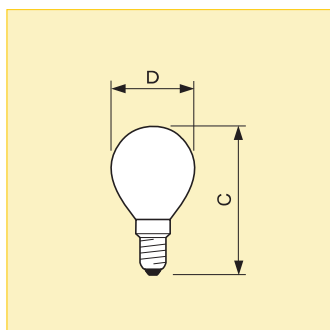

Размеры (мм)

№	C	D
	max.	nom.
1	78	45