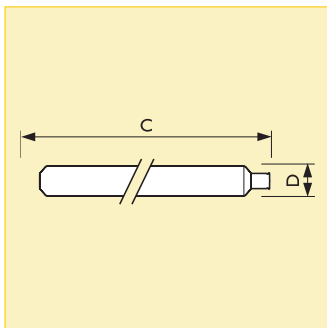

Размеры (мм)

C	D
max.	nom.
310	37

Коммерческое наименование продукта							Конфигурация упаковки	Световой поток (лм)	Индекс цветопередачи (Ra)	Номер для заказа 8711500...
Тип	Мощность	Цоколь	Напряжение	Форма колбы	Покрытие колбы	Тип упаковки				
Striplite	40Вт	S15	230В	T26	FR	1BL	10	-	100	031495 25
Striplite	60Вт	S19	230В	T37	WH	SLV	25	480	100	056832 40