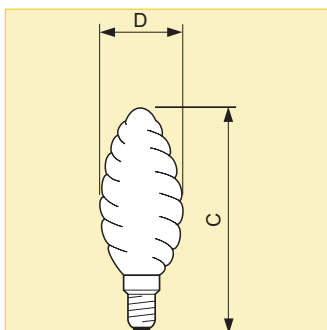

Размеры (мм)

C	D
max.	nom.
100	35

Коммерческое наименование продукта										
Тип	Мощность	Цоколь	Напряжение	Форма колбы	Покрывт е колбы	Тип упаковки	Конфигурация упаковки	Световой поток (лм)	Индекс цветопередачи (Ra)	Номер для заказа 8711500...
Deco	25Вт	E14	230В	BW35	CL	1CT	4X5F	210	100	011626 38
Deco	25Вт	E14	230В	BW35	AM	1CT	4X5F	185	100	324276 38
Deco	25Вт	E14	230В	BW35	FR	1CT	4X5F	210	100	011732 38
Deco	40Вт	E14	230В	BW35	CL	1CT	4X5F	400	100	011657 38
Deco	40Вт	E14	230В	BW35	FR	1CT	4X5F	400	100	011756 38
Deco	60Вт	E14	230В	BW35	CL	1CT	4X5F	655	100	013583 38
Deco	60Вт	E14	230В	BW35	FR	1CT	4X5F	655	100	013620 38