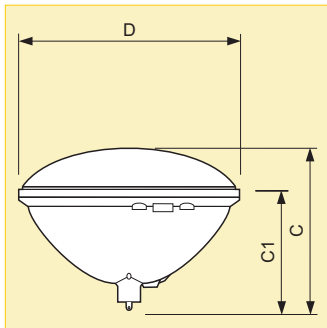

Размеры (мм)

№	C		D
	max.	nom.	nom.
1	127.5	98	179