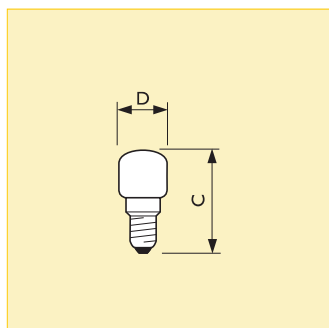

Размеры (мм)

C	D
max.	пот.
57	25

Коммерческое наименование продукта									
Тип	Мощность	Цоколь	Напряжение	Форма колбы	Покрытие колбы	Тип упаковки	Конфигурация упаковки	Световой поток (лм)	Номер для заказа 8711500...
Appliance	15Вт	E14	230-240В	T25	CL	1CT	10X10F	110	038517 50