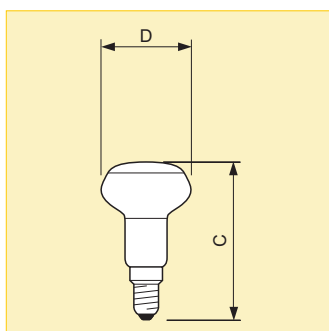

Варианты применения

- Детские комнаты и домашние бары
- Места общественного пользования, бары, ночные клубы, залы для танцев, театры
- Витрины и прилавки

Размеры (мм)

№	C		D	
	max.	nom.	max.	nom.
1	87		50	
2	104.5		63	