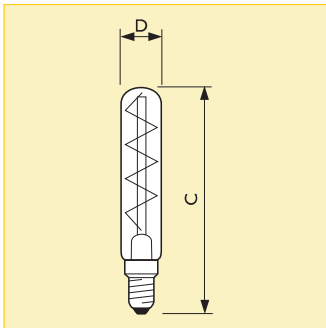

Размеры (мм)

№	C		D
	max.	nom.	
1	115	20