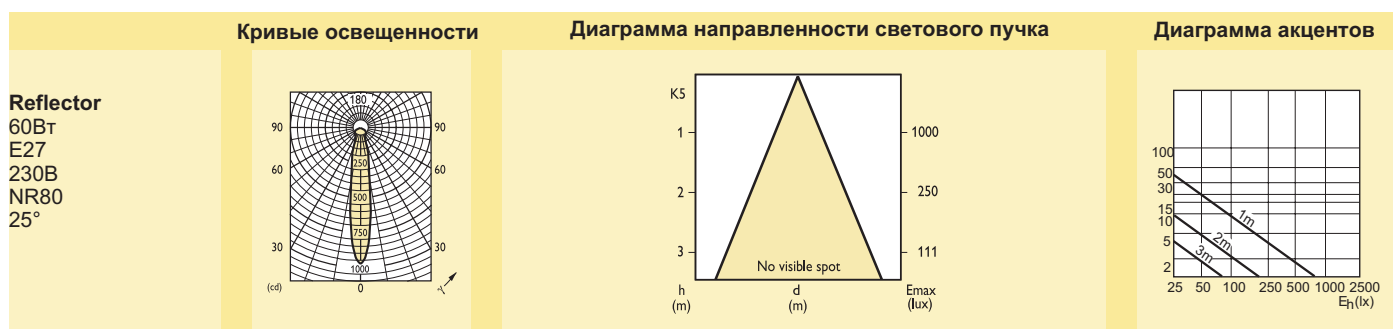

Техническая информация

Фотометрические диаграммы