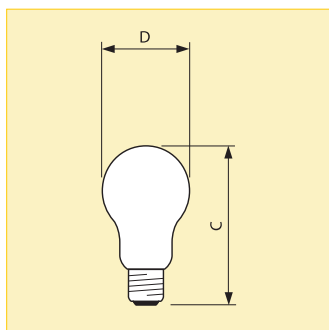

Размеры (мм)

C	D
97	55

Коммерческое наименование продукта								
Тип	Мощность	Покрытие колбы	Цоколь	Напряжение	Форма колбы	Тип упаковки	Конфигурация упаковки	Номер для заказа 8711500...
STANDARD Long Life	40Вт	CL	E27	230-240В	A55	1СТ	2X15T/WL	37919185
STANDARD Long Life	60Вт	CL	E27	230-240В	A55	1СТ	2X15T/WL	37853885
STANDARD Long Life	25Вт	FR	E27	230-240В	A55	2СТ	1X15T/WL	36364076
STANDARD Long Life	40Вт	FR	E27	230-240В	A55	2СТ	1X15T/WL	36375676
STANDARD Long Life	60Вт	FR	E27	230-240В	A55	2СТ	1X15T/WL	36386276
STANDARD Long Life	75Вт	FR	E27	230-240В	A55	2СТ	1X15T/WL	36390976
STANDARD Long Life	100Вт	FR	E27	230-240В	A55	2СТ	1X15T/WL	36401276