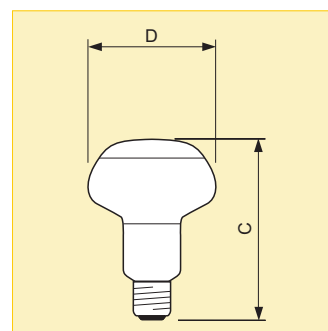

Размеры (мм)

№	C		D	
	max.	nom.	max.	nom.
4	116		80	

Коммерческое наименование продукта										
Тип	Мощность	Цоколь	Напряжение	Форма колбы	Покрытие колбы	Тип упаковки	Конфигурация упаковки	Сила света (макс.) (кд)	Размер №	Номер для заказа 8711500...
Reflector Colors	40Вт	E14	230В	NR50	CL-BL	1СТ	15	-	1	328021 20
Reflector Colors	40Вт	E14	230В	NR50	CL-GR	1СТ	15	-	1	328045 20
Reflector Colors	40Вт	E14	230В	NR50	CL-YE	1СТ	15	-	1	328007 20
Reflector Colors	40Вт	E14	230В	NR50	CL-RE	1СТ	15	-	1	328069 20
Reflector Colors	40Вт	E27	230В	NR63	CL-BL	1СТ	15	-	2	066411 20
Reflector Colors	40Вт	E27	230В	NR63	CL-GR	1СТ	15	-	2	066404 20
Reflector Colors	40Вт	E27	230В	NR63	CL-RE	1СТ	15	-	2	066435 20
Reflector Colors	40Вт	E27	230В	NR63	CL-YE	1СТ	15	-	3	066428 20
Reflector Colors	60Вт	E27	230В	NR80	CL-BL	1СТ	12	180	4	066527 15
Reflector Colors	60Вт	E27	230В	NR80	CL-GR	1СТ	12	270	4	066534 15
Reflector Colors	60Вт	E27	230В	NR80	CL-RE	1СТ	12	100	4	066541 15
Reflector Colors	60Вт	E27	230В	NR80	CL-YE	1СТ	12	450	4	066558 15