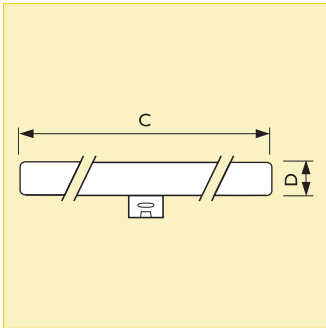

Размеры (мм)

№	C		D
	max.	nom.	
1	300	30	
3	500	30