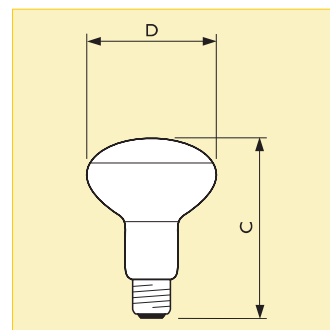

Варианты применения

- Освещение витрин в ювелирных салонах, цветочных, бакалейных и мясных магазинах
- Общее внутреннее освещение

Размеры (мм)

№	Размеры (мм)	
	C max.	D nom.
1	86	50
2	135	95

Размеры (мм)

№	Размеры (мм)	
	C max.	D nom.
3	116.5	80
4	102.5	63.5