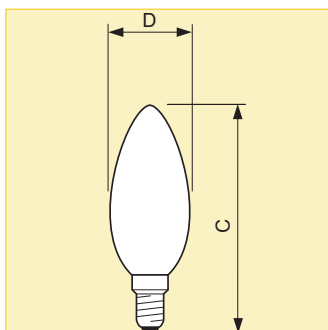

Размеры (мм)

C	D
max.	nom.
100	35

Коммерческое наименование продукта										
Тип	Мощность	Цоколь	Напряжение	Форма колбы	Покрытие колбы	Тип упаковки	Конфигурация упаковки	Световой поток (лм)	Индекс цветопередачи (Ra)	Номер для заказа 8711500..
Krypton	40Вт	E14	230В	B35	WH	1CT	5X10F	365	100	021700 50
Krypton	60Вт	E14	230В	B35	WH	1CT	5X10F	605	100	021724 50