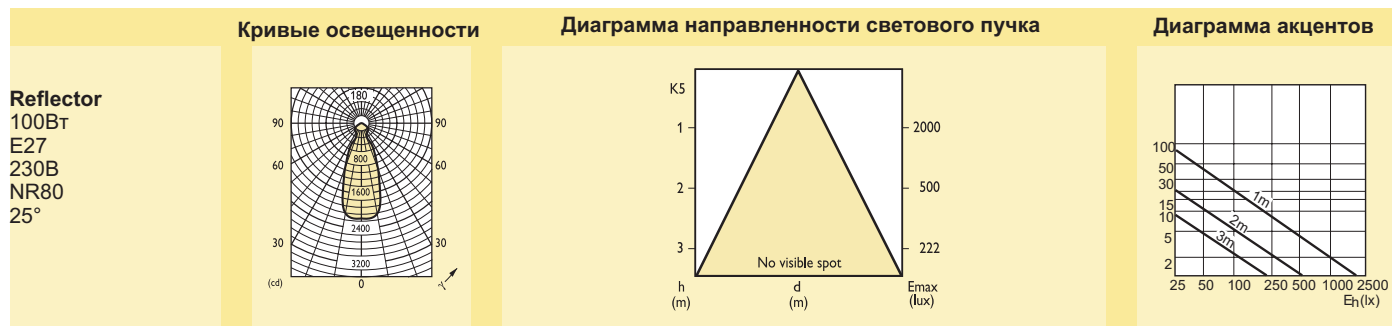

Техническая информация

Фотометрические диаграммы