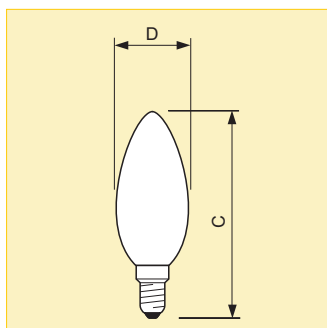

Размеры (мм)

C	D
max.	nom.
100	35

Коммерческое наименование продукта										
Тип	Мощность	Цоколь	Напряжение	Форма колбы	Покрытие колбы	Тип упаковки	Конфигурация упаковки	Световой поток (лм)	Индекс цветопередачи (Ra)	Номер для заказа 8711500...
Softone	25Вт	E14	230В	B35	WH	1CT	10X10F	195	100	034151 50
Softone	40Вт	E14	230В	B35	WH	1CT	10X10F	365	100	034168 50
Softone	40Вт	E14	230В	B35	RO	1CT	4X5F	320	100	044303 38
Softone	40Вт	E14	230В	B35	AP	1CT	4X5F	340	100	044341 38
Softone	40Вт	E14	230В	B35	AZ	1CT	4X5F	290	100	044327 38
Softone	40Вт	E14	230В	B35	CI	1CT	4X5F	370	100	044334 38
Softone	40Вт	E14	230В	B35	TE	1CT	4X5F	315	100	179333 38
Softone	40Вт	E14	230В	B35	FB	1CT	4X5F	320	100	031389 38
Softone	60Вт	E14	230В	B35	WH	1CT	10X10F	580	100	034175 38