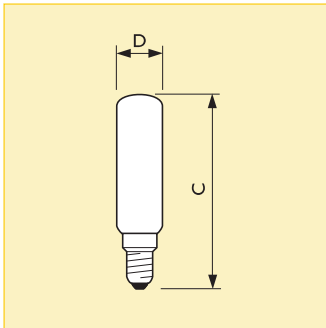

Размеры (мм)

C	D
max.	nom.
96	29

Коммерческое наименование продукта										
Тип	Мощность	Цоколь	Напряжение	Форма колбы	Покрытие колбы	Тип упаковки	Конфигурация упаковки	Световой поток (лм)	Индекс цветопередачи (Ra)	Номер для заказа 8711500...
Krypton	40Вт	E14	230-240В	T29L	WH	1CT	5X10F	385	100	040992 70