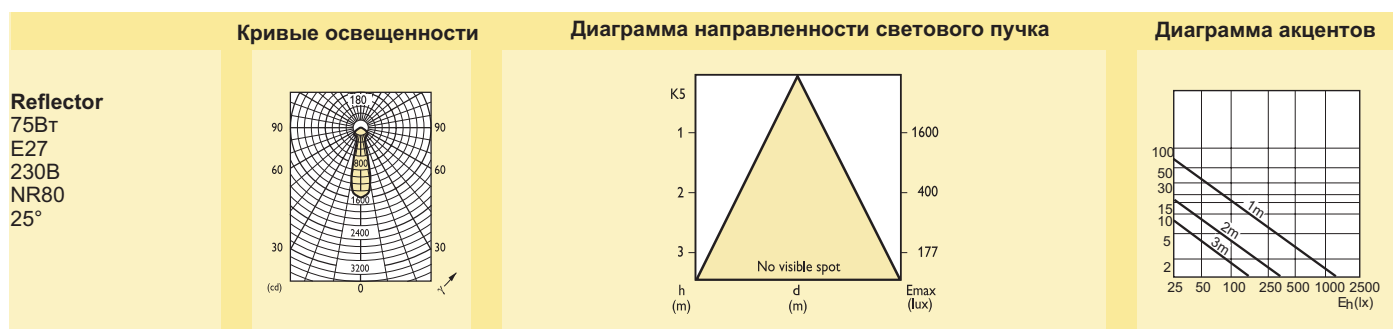

Техническая информация

Фотометрические диаграммы