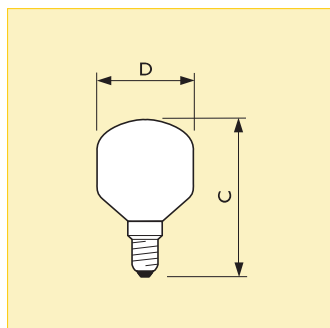

Размеры (мм)

№	C	D
	max.	nom.
1	77	45
2	78	45
3	74	45

Коммерческое наименование продукта											
Тип	Мощность	Цоколь	Напряжение	Форма колбы	Покрывтe колбы	Тип упаковки	Конфигурация упаковки	Световой поток (лм)	Индекс цветопередачи (Ra)	Размер №	Номер для заказа 8711500...
Softone	25Вт	E14	230В	T45	WH	1CT	10X10F	195	100	1	043214 50
Softone	25Вт	E27	230В	T45	WH	1CT	10X10F	185	100	3	043191 50
Softone	40Вт	E14	230В	T45	AP	1CT	20X5F	340	100	1	044396 37
Softone	40Вт	E14	230В	T45	TE	1CT	20X5F	295	100	2	176929 37
Softone	40Вт	E14	230В	T45	CI	1CT	20X5F	365	100	1	044389 37
Softone	40Вт	E14	230В	T45	RO	1CT	20X5F	300	100	1	044358 37
Softone	40Вт	E14	230В	T45	WH	1CT	10X10F	365	100	1	043221 50
Softone	40Вт	E14	230В	T45	FB	1CT	20X5F	310	100	1	031358 37
Softone	40Вт	E14	230В	T45	AZ	1CT	20X5F	305	100	1	044372 37
Softone	40Вт	E27	230В	T45	WH	1CT	10X10F	350	100	3	043207 50
Softone	60Вт	E14	230В	T45	WH	1CT	10X10F	600	100	1	052810 50
Softone	60Вт	E27	230В	T45	WH	1CT	10X10F	560	100	3	052827 50