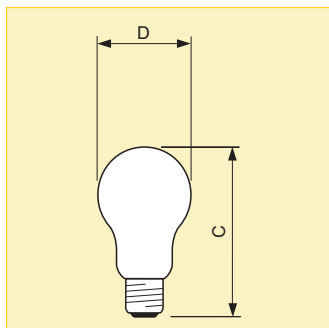

Размеры (мм)

№	C		D	
	max.	nom.	max.	nom.
1	107.5		60	
2	118		65