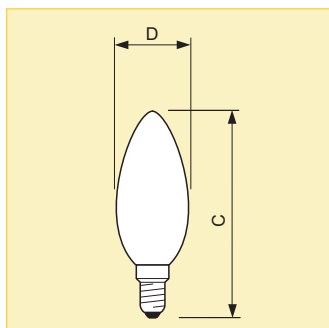

Размеры (мм)

№	C		D	
	max.	ном.	max.	ном.
1	100	35