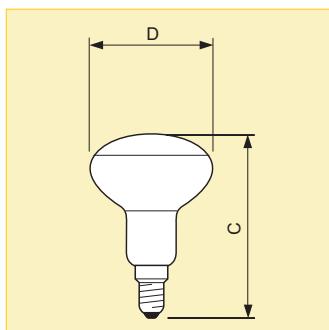

Варианты применения

- Освещение витрин в ювелирных салонах, цветочных, бакалейных и мясных магазинах
- Общее внутреннее освещение

Размеры (мм)

№	Размеры (мм)	
	C max.	D nom.
1	86	50
2	135	95

Размеры (мм)

№	Размеры (мм)	
	C max.	D nom.
3	116.5	80
4	102.5	63.5