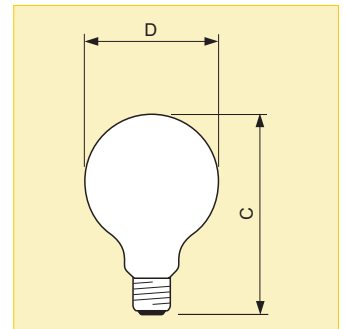

Покрытие I-C

Покрытие SPR

Размеры (мм)

№	C		D
	max.	nom.	
1	117	80	

Размеры (мм)

№	C		D
	max.	nom.	
2	147	95	

Коммерческое наименование продукта										
Тип	Мощность	Цоколь	Напряжение	Форма колбы	Покрытие колбы	Тип упаковки	Конфигурация упаковки	Световой поток (лм)	Размер №	Номер для заказа 8711500...
Deco	35Вт	E27	230В	G80	SPR	1CT	10	125	1	055347 25
Deco	60Вт	E27	230В	G95	I-C	1CT	10	630	2	330499 25
Deco	60Вт	E27	230В	G95	G-K	1CT	10	630	2	330413 25