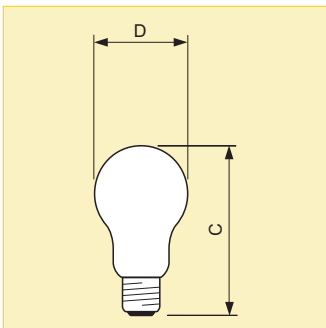

Варианты применения

- Осветительные установки с питанием от аккумуляторных батарей
- Аварийное освещение

Размеры (мм)

C	D
max.	nom.
107,5	60

Коммерческое наименование продукта									
Тип	Мощность	Цоколь	Напряжение	Форма колбы	Покрывтие колбы	Тип упаковки	Конфигурация упаковки	Световой поток (лм)	Номер для заказа 8711500...
Standard ELV	25Вт	E27	24В	A60	CL	1CT	12X10F	335	090133 84
Standard ELV	40Вт	E27	24В	A60	CL	1CT	12X10F	640	022936 84
Standard ELV	40Вт	E27	42В	A60	CL	1CT	12X10F	570	090157 84
Standard ELV	60Вт	E27	24В	A60	CL	1CT	20	970	090188 05
Standard ELV	60Вт	E27	42В	A60	CL	1CT	12X10F	920	090201 84
Standard ELV	100Вт	E27	24В	A60	CL	1CT	12X10F	1860	090232 84