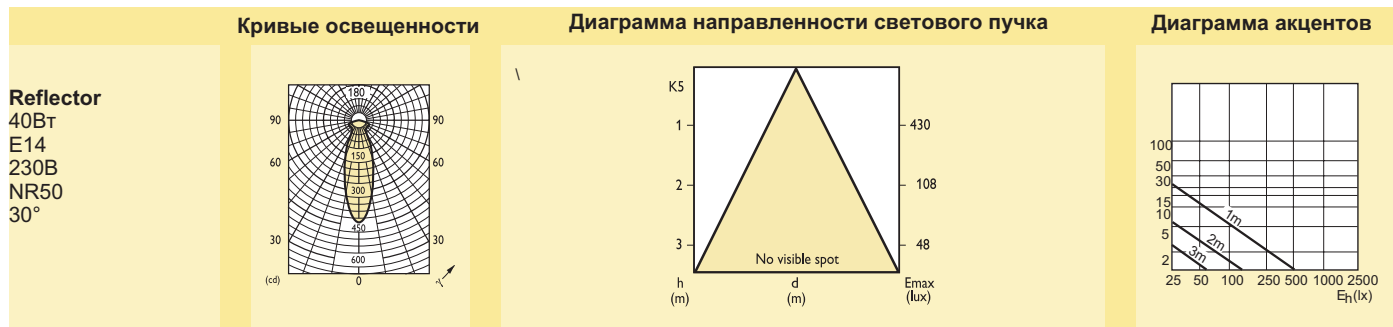

Техническая информация

Фотометрические диаграммы