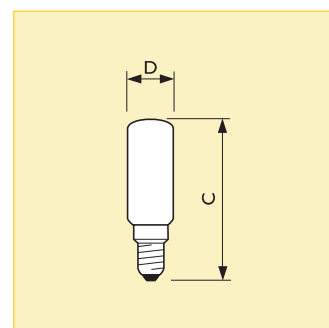

Варианты применения

- Общее освещение

Размеры (мм)

№	C		D	
	max.	nom.	max.	nom.
1	54	17		

Размеры (мм)

№	C		D	
	max.	nom.	max.	nom.
2	57	25		

Размеры (мм)

№	C		D	
	max.	nom.	max.	nom.
3	96	29		