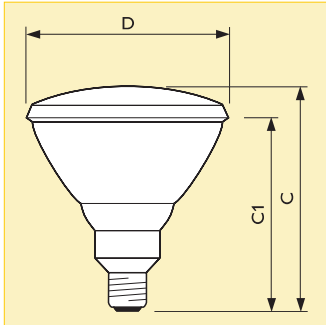

Размеры (мм)

C	C1	D
max.	nom.	nom.
136	123	121

Коммерческое наименование продукта								
Тип	Мощность	Цоколь	Напряжение	Форма колбы	Покрытие колбы	Тип упаковки	Конфигурация упаковки	Номер для заказа 8711500...
PAR38 Colors	80Вт	E27	230В	PAR38	BL	1CT	12	380517 15
PAR38 Colors	80Вт	E27	230В	PAR38	GR	1CT	12	380531 15
PAR38 Colors	80Вт	E27	230В	PAR38	RE	1CT	12	380555 15
PAR38 Colors	80Вт	E27	230В	PAR38	YE	1CT	12	380579 15