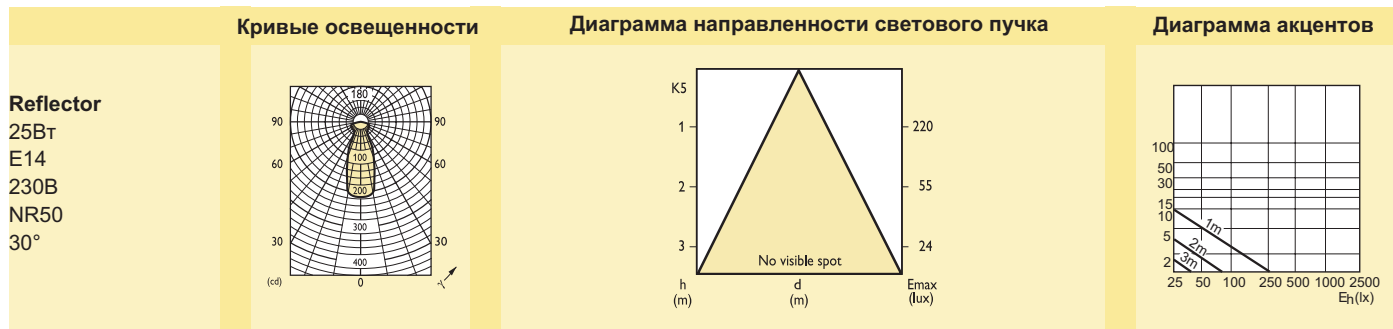

Техническая информация

Фотометрические диаграммы