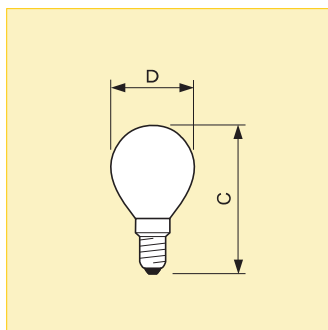

Покрытие G-K

Размеры (мм)

C	D
max.	nom.
78	45

Описание

- Сферические вакуумные или газонаполненные лампы накаливания с матовой, золотой или прозрачной стеклянной колбой

Особенности

- Лампы уменьшенного размера и изящной формы
- Широко используются в подсветке круглых зеркал, в люстрах, канделябрах, торшерах и бра
- Любое рабочее положение
- Срок службы – 1000 часов

Преимущества

- Мягко рассеянный свет делает обстановку уютной и комфортной, отвечает как функциональным, так и эстетическим требованиям

Варианты применения

- В бытовом освещении – гостиные и столовые, кабинеты и коридоры
- Холлы гостиниц, рестораны, конференц-залы и фойе
- Клубы и места общественного пользования
- Магазины, бутики, супермаркеты