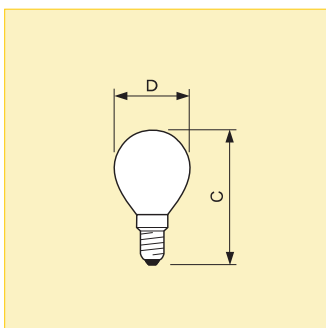

Размеры (мм)

C	D
max.	nom.
78	45

Коммерческое наименование продукта									
Тип	Мощность	Цоколь	Напряжение	Форма колбы	Покрытие колбы	Тип упаковки	Конфигурация упаковки	Световой поток (лм)	Номер для заказа 8711500...
Appliance	40Вт	E14	230В	P45	CL	1CT	10X10F	430	029331 50