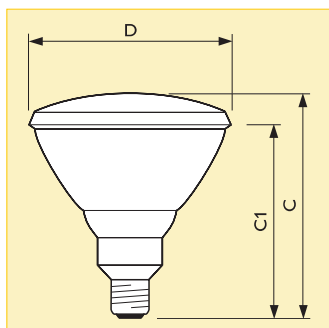

Размеры (мм)

C	C1	D
max.	nom.	nom.
136	123	121

Коммерческое наименование продукта										
Тип	Мощность	Цоколь	Напряжение	Форма колбы	Угол падения светового пучка	Описание ширины пучка	Тип упаковки	Конфигурация упаковки	Сила света (макс.) (кд)	Номер для заказа 8711500...
PAR38 Cool Beam	120Вт	E27	230В	PAR38	30°	CFL	1СТ	15	3100	045065 20