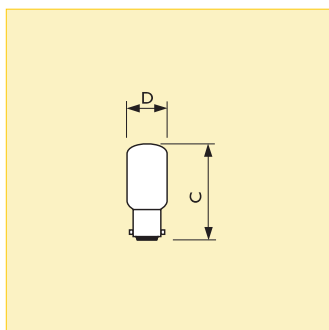

Размеры (мм)

C	D
max.	nom.
52	22

Коммерческое наименование продукта									
Тип	Мощность	Цоколь	Напряжение	Форма колбы	Покрытие колбы	Тип упаковки	Конфигурация упаковки	Световой поток (лм)	Номер для заказа 8711500...
Appliance	20Вт	B15°	230В	T22X51	CL	1CT	10X10F	120	250230 50