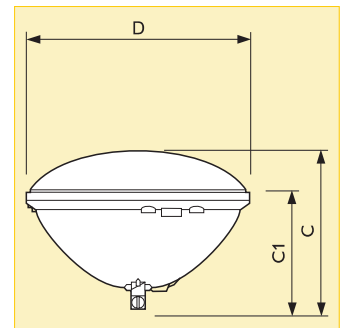

Размеры (мм)

№	C		D
	max.	nom.	nom.
1	127.5	98	179

Размеры (мм)

№	C		D
	max.	nom.	nom.
2	127.5	98	179

Коммерческое наименование продукта											
Тип	Мощность	Цоколь	Напряжение	Форма колбы	Угол падения светового пучка	Тип отражателя	Тип упаковки	Конфигурация упаковки	Сила света (макс.) (кд)	Размер №	Номер для заказа 8711500...
PAR56	300Вт	GX16d	230В	PAR56	12°	SP	1CT	6	40000	1	159571 10
PAR56	300Вт	GX16d	230В	PAR56	25°	FL	1CT	6	22000	1	159618 10
PAR56	300Вт	GX16d	230В	PAR56	40°	WFL	1CT	6	9000	1	159656 10
PAR56	300Вт	GX16d	12В	PAR56	40°	UW	1CT	8	16000	2	159694 42