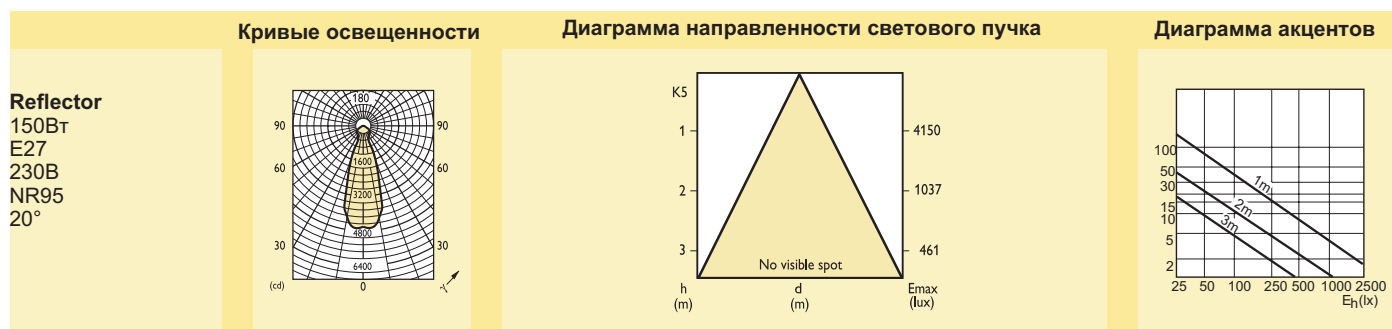

Техническая информация

Фотометрические диаграммы