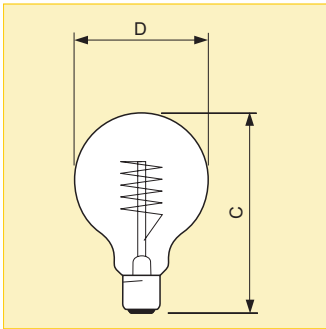

Покрытие I-C

Покрытие SPR

Размеры (мм)

№	C		D
	max.	nom.	
1	117	80	

Размеры (мм)

№	C		D
	max.	nom.	
2	147	95	

Коммерческое наименование продукта										
Тип	Мощность	Цоколь	Напряжение	Форма колбы	Покрытие колбы	Тип упаковки	Конфигурация упаковки	Световой поток (лм)	Размер №	Номер для заказа 8711500...
Deco	35Вт	E27	230В	G80	SPR	1CT	10	125	1	055347 25
Deco	60Вт	E27	230В	G95	I-C	1CT	10	630	2	330499 25
Deco	60Вт	E27	230В	G95	G-K	1CT	10	630	2	330413 25