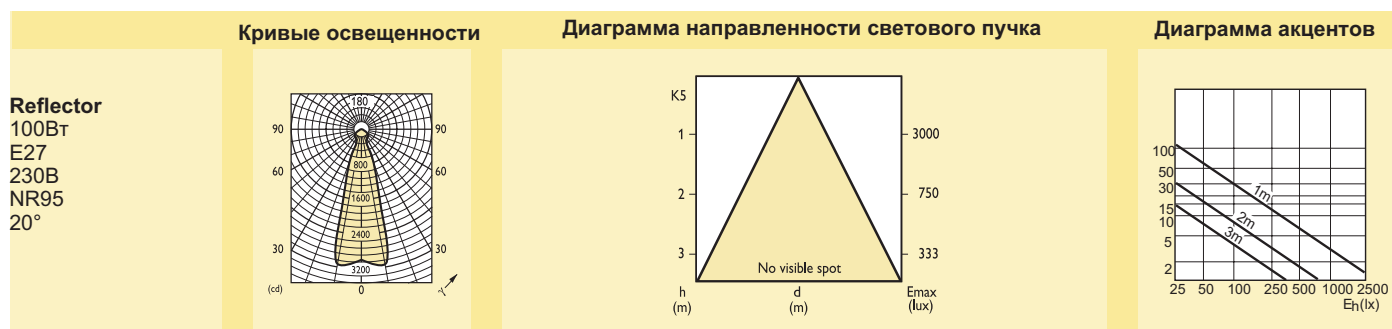

Техническая информация

Фотометрические диаграммы