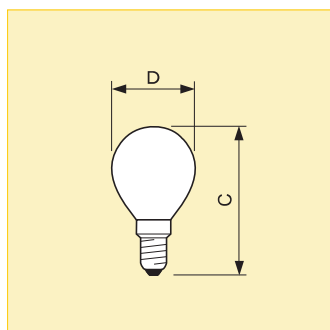

Размеры (мм)

C	D
max.	nom.
78	45

Коммерческое наименование продукта										
Тип	Мощность	Цоколь	Напряжение	Форма колбы	Покрытие колбы	Тип упаковки	Конфигурация упаковки	Световой поток (лм)	Индекс цветопередачи (Ra)	Номер для заказа 8711500...
Krypton	25Вт	E14	230В	P45	WH	1CT	10X10F	190	100	021618 50
Krypton	25Вт	E14	230В	P45	WH	2BL	10	190	100	010780 25
Krypton	40Вт	E14	230В	P45	WH	2BL	10	405	100	010803 25
Krypton	40Вт	E14	230В	P45	WH	1CT	10X10F	405	100	021632 50
Krypton	40Вт	E27	230В	P45	WH	2BL	10	355	100	010827 25
Krypton	60Вт	E14	230В	P45	WH	2BL	10	610	100	010834 25
Krypton	60Вт	E14	230В	P45	WH	1CT	10X10F	610	100	021663 50
Krypton	60Вт	E27	230В	P45	WH	2BL	10	650	100	071750 25