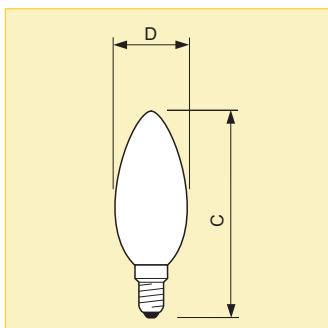

Размеры (мм)

C	D
max.	nom.
100	35

Коммерческое наименование продукта										
Тип	Мощность	Цоколь	Напряжение	Форма колбы	Покрытие колбы	Тип упаковки	Конфигурация упаковки	Световой поток (лм)	Индекс цветопередачи (Ra)	Номер для заказа 8711500...
Deco	25Вт	E14	230В	V35	G-K	1CT	4X5F	170	100	329530 38
Deco	25Вт	E14	230В	V35	I-C	1CT	4X5F	170	100	329714 38
Deco	40Вт	E14	230В	V35	I-C	1CT	4X5F	360	100	329738 38