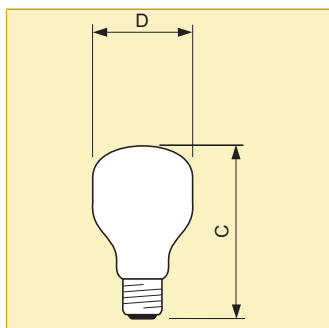

Размеры (мм)

C	D
max.	nom.
106	60