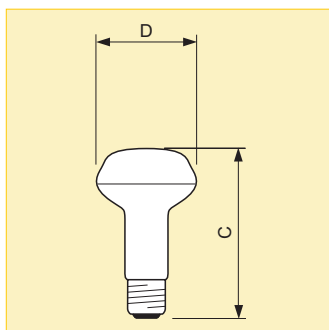

Рефлекторные лампы с колбами типа NR/R/PAR/E

Рефлекторные лампы с обратным отражателем

Размеры (мм)

C	D
max.	nom.
104.5	60

Описание

- Обыкновенные лампы накаливания с зеркальным покрытием и прозрачной стеклянной колбой
- Высокий визуальный комфорт и оптимальная цветопередача ($R_a=100$)
- Не дает бликов от яркой видимой нити накаливания в открытых светильниках
- Лампы с серебряным зеркальным покрытием в светильниках с отражателями создают привлекательное освещение как в классических, так и в современных интерьерах

Особенности

- Рабочее положение – универсальное
- Срок службы – 1000 часов

Преимущества

- Дают направленный, узкий (10°) световой поток высокой интенсивности в соответствующих светильниках, предоставляют отличное акцентное освещение
- Имеют, в зависимости от светильника, повышенную на 50 - 200% интенсивность света по сравнению с обычными лампами накаливания

Варианты применения

- Акцентное и декоративное освещение в магазинах и выставочных залах, гостиницах и ресторанах, клубах, общественных местах, выставках и галереях
- Декоративное и рабочее освещение в быту, освещение для чтения
- Широко используются в светильниках со встроенным отражателем для акцентного освещения

Коммерческое наименование продукта								
Тип	Мощность	Цоколь	Напряжение	Форма колбы	Покрытие колбы	Тип упаковки	Конфигурация упаковки	Номер для заказа 8711500...
Reflector Crown Mirror	40Вт	E27	230В	NR60	SI-CL	1CT	20	054326 05
Reflector Crown Mirror	60Вт	E27	230В	NR60	SI-CL	1CT	20	054357 05